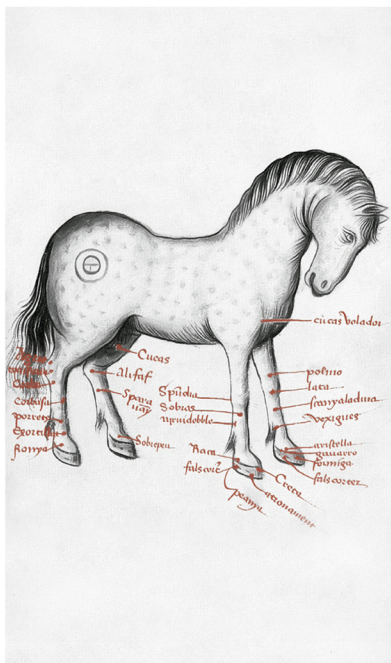

# Llibre de Menescalia de Morella

c. 1320/30 ~ 1340

Edició i estudis  
a cura de

Lluís Gimeno Betí  
Lluís Cifuentes i Comamala  
Vicent Garcia Edo

Universitat Jaume I

Llibre  
de Menescalia  
de Morella

c. 1320/30 ~ 1340